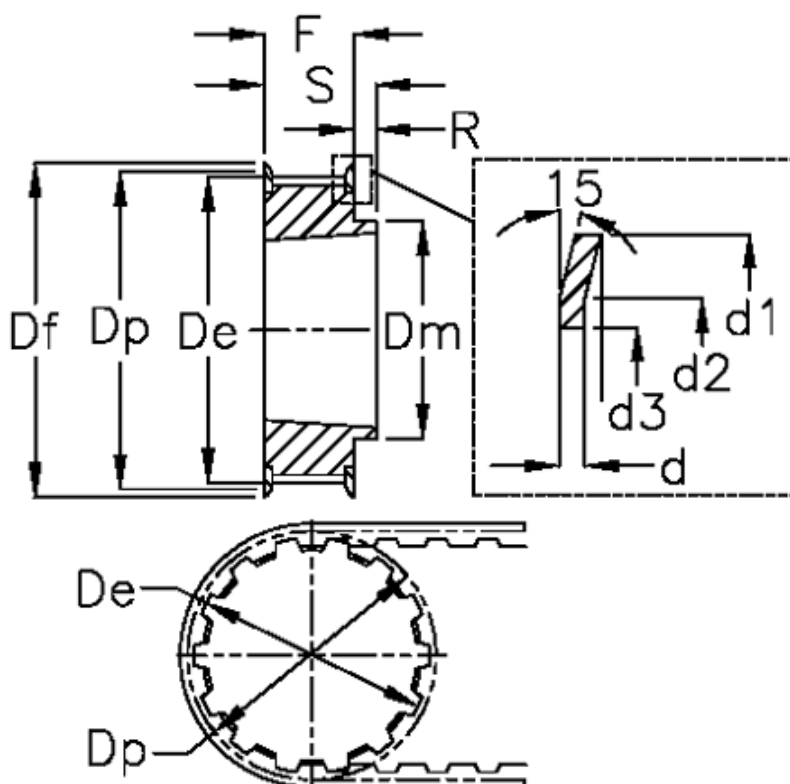

Varenummer: 604134025050
 Beskrivelse: Tandremskive for taperbøsning
 25 L 050 TL 1108

Mål

Bredde	= L 050	Dm	= 56	Tandantal	= 25
d	= 1.5	Dp	= 75.8	Vægt	= 0.5
d1	= 83	F	= 19		
d2	= 78	Flangetype	= F29		
d3	= 68	For taperbøsning	= 1108		
De	= 75.04	Max boring	= 28		
Deling (tomme)	= 3/8	R	= 3		
Df	= 83	S	= 22		